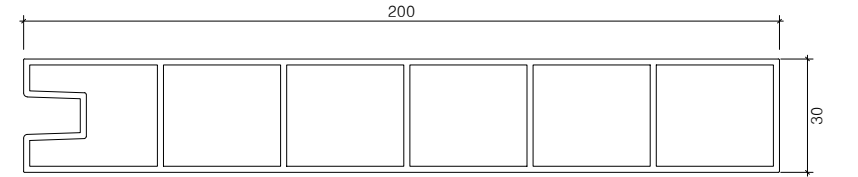

알루미늄 멀티엣지
(W30 x H600)

SCALE.

A1 : 1/6,3,1
A3 : 1/12,6,2

DATE.

도면NO.

S-30-011

NAME.

멀티엣지(W30) H600 평면도

SCALE : A1=1/6, A3=1/12

멀티엣지(W30) 알루미늄구조도(H200)

SCALE : A1=1/1, A3=1/2

보강철물(W30) 상세도

SCALE : NONE

멀티엣지(W30) H600 정면도

SCALE : A1=1/6, A3=1/12

멀티엣지(W30) H600 단면도

SCALE : A1=1/3, A3=1/6

직선(기본형)

직선(코너형)

곡선형

기동보강형

연결철물(W30) 상세도

SCALE : NONE

하부고정철물(W30) 상세도