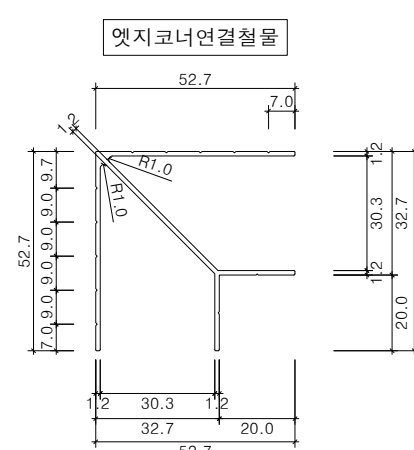

알루미늄 멀티엣지
(W30 x H600)

SCALE.

A1 : 1/6,3,1
A3 : 1/12,6,2

DATE.

도면NO.

S-30-011

NAME.

멀티엣지(W30) H600 평면도

SCALE : A1=1/6, A3=1/12

멀티엣지(W30) 알루미늄구조도(H200)

SCALE : A1=1/1, A3=1/2

보강철물(W30) 상세도

SCALE : NONE

멀티엣지(W30) H600 정면도

SCALE : A1=1/6, A3=1/12

멀티엣지(W30) H600 단면도

SCALE : A1=1/3, A3=1/6

직선(기본형)

직선(코너형)

곡선형

기동보강형

연결철물(W30) 상세도

SCALE : NONE

하부고정철물(W30) 상세도

SCALE : A1=1/1, A3=1/2