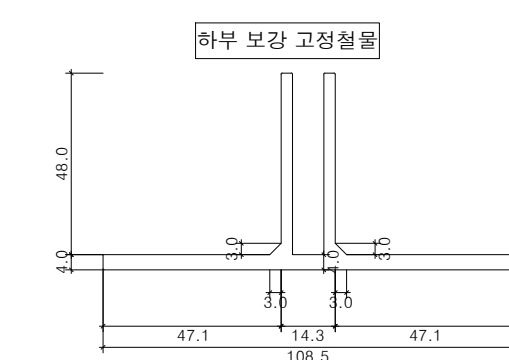

알루미늄 멀티엣지
(W30 x H600)

SCALE.

A1 : 1/6,3,1
A3 : 1/12,6,2

DATE.

도면NO.

S-30-011

NAME.

멀티엣지(W30) H600 평면도

SCALE : A1=1/6, A3=1/12

멀티엣지(W30) 알루미늄구조도(H200)

SCALE : A1=1/1, A3=1/2

보강철물(W30) 상세도

SCALE : NONE

멀티엣지(W30) H600 정면도

SCALE : A1=1/6, A3=1/12

멀티엣지(W30) H600 단면도

SCALE : A1=1/3, A3=1/6

직선(기본형)

직선(코너형)

곡선형

기동보강형

연결철물(W30) 상세도

SCALE : NONE

하부고정철물(W30) 상세도

SCALE : A1=1/1, A3=1/2