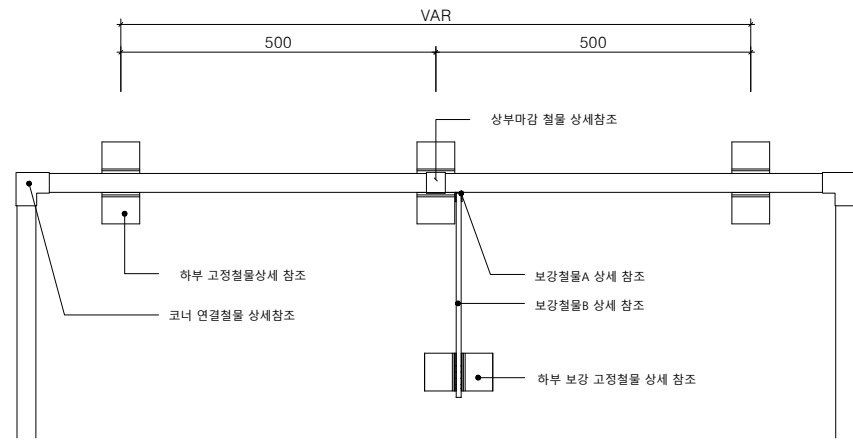

알루미늄 멀티엣지
(W30 x H600)

SCALE.

A1 : 1/6,3,1
A3 : 1/12,6,2

DATE.

도면NO.

S-30-011

NAME.

멀티엣지(W30) H600 평면도

SCALE : A1=1/6, A3=1/12

멀티엣지(W30) 알루미늄구조도(H200)

SCALE : A1=1/1, A3=1/2

보강철물(W30) 상세도

SCALE : NONE

멀티엣지(W30) H600 정면도

SCALE : A1=1/6, A3=1/12

멀티엣지(W30) H600 단면도

SCALE : A1=1/3, A3=1/6

직선(기본형)

직선(코너형)

곡선형

기동보강형

연결철물(W30) 상세도

SCALE : NONE

하부고정철물(W30) 상세도

SCALE : A1=1/1, A3=1/2