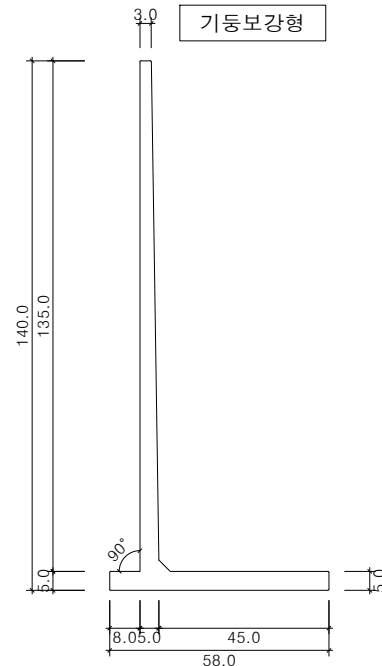

알루미늄 멀티엣지
(W30 x H600)

SCALE.

A1 : 1/6,3,1
A3 : 1/12,6,2

DATE.

도면NO.

S-30-011

NAME.

멀티엣지(W30) H600 평면도

SCALE : A1=1/6, A3=1/12

멀티엣지(W30) 알루미늄구조도(H200)

SCALE : A1=1/1, A3=1/2

보강철물(W30) 상세도

SCALE : NONE

멀티엣지(W30) H600 정면도

SCALE : A1=1/6, A3=1/12

멀티엣지(W30) H600 단면도

SCALE : A1=1/3, A3=1/6

직선(기본형)

직선(코너형)

곡선형

기동보강형

연결철물(W30) 상세도

SCALE : NONE

하부고정철물(W30) 상세도

SCALE : A1=1/1, A3=1/2