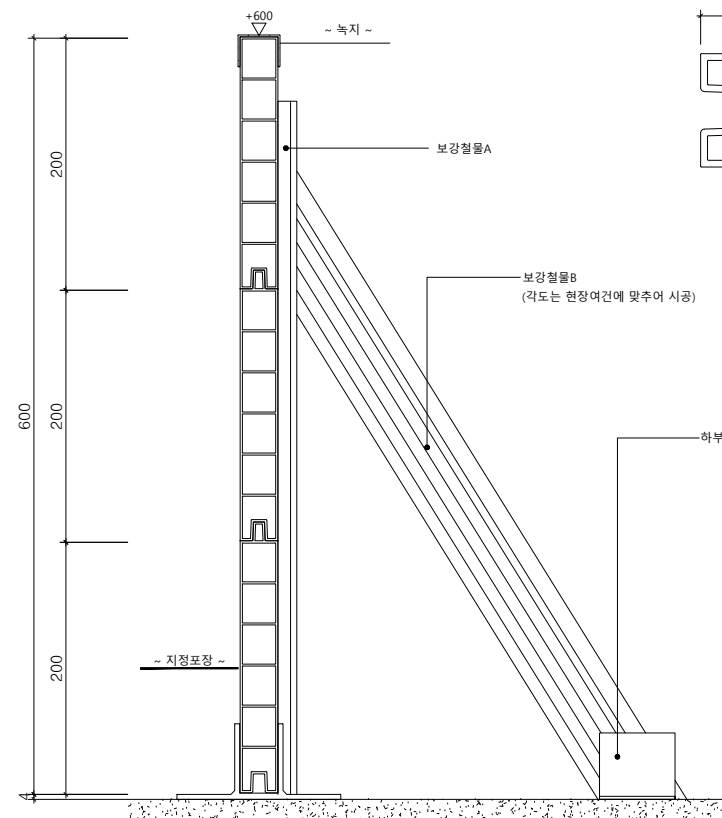

알루미늄 멀티엣지
(W30 x H600)

SCALE.

A1 : 1/6,3,1
A3 : 1/12,6,2

DATE.

도면NO.

S-30-011

NAME.

멀티엣지(W30) H600 평면도

SCALE : A1=1/6, A3=1/12

멀티엣지(W30) 알루미늄구조도(H200)

SCALE : A1=1/1, A3=1/2

보강철물(W30) 상세도

SCALE : NONE

멀티엣지(W30) H600 정면도

SCALE : A1=1/6, A3=1/12

멀티엣지(W30) H600 단면도

SCALE : A1=1/3, A3=1/6

직선(기본형)

직선(코너형)

곡선형

기동보강형

연결철물(W30) 상세도

SCALE : NONE

하부고정철물(W30) 상세도

SCALE : A1=1/1, A3=1/2