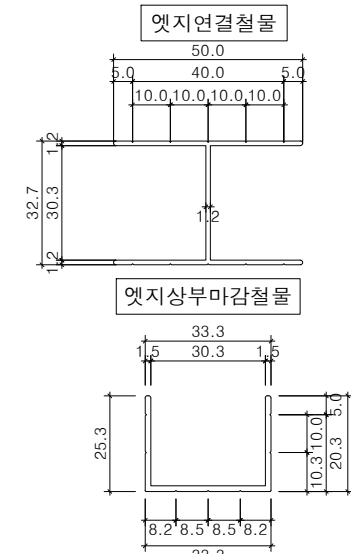

알루미늄 멀티엣지
(W30 x H600)

SCALE.

A1 : 1/6,3,1
A3 : 1/12,6,2

DATE.

도면NO.

S-30-011

NAME.

멀티엣지(W30) H600 평면도

SCALE : A1=1/6, A3=1/12

멀티엣지(W30) 알루미늄구조도(H200)

SCALE : A1=1/1, A3=1/2

보강철물(W30) 상세도

SCALE : NONE

멀티엣지(W30) H600 정면도

SCALE : A1=1/6, A3=1/12

멀티엣지(W30) H600 단면도

SCALE : A1=1/3, A3=1/6

직선(기본형)

직선(코너형)

곡선형

기동보강형

연결철물(W30) 상세도

SCALE : NONE

하부고정철물(W30) 상세도

SCALE : A1=1/1, A3=1/2