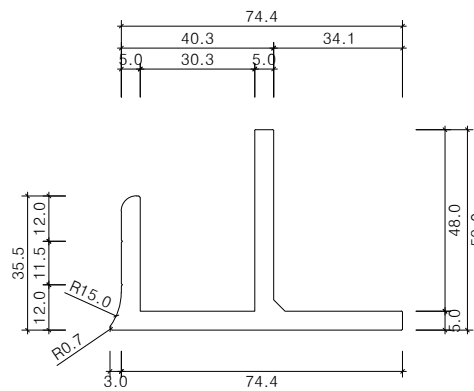

알루미늄 멀티엣지
(W30 x H600)

SCALE.

A1 : 1/6,3,1
A3 : 1/12,6,2

DATE.

도면NO.

S-30-011

NAME.

멀티엣지(W30) H600 평면도

SCALE : A1=1/6, A3=1/12

멀티엣지(W30) 알루미늄구조도(H200)

SCALE : A1=1/1, A3=1/2

보강철물(W30) 상세도

SCALE : NONE

멀티엣지(W30) H600 정면도

SCALE : A1=1/6, A3=1/12

멀티엣지(W30) H600 단면도

SCALE : A1=1/3, A3=1/6

직선(기본형)

직선(코너형)

곡선형

기동보강형

연결철물(W30) 상세도

SCALE : NONE

하부고정철물(W30) 상세도

SCALE : A1=1/1, A3=1/2