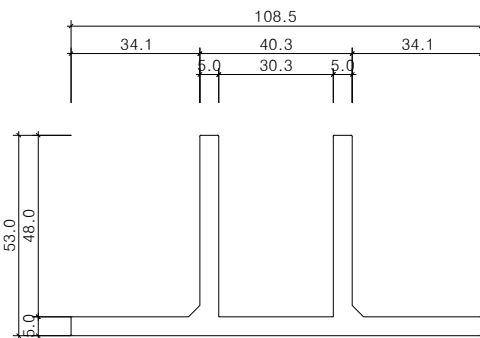

알루미늄 멀티엣지
(W30 x H600)

SCALE.

A1 : 1/6,3,1
A3 : 1/12,6,2

DATE.

도면NO.

S-30-011

NAME.

멀티엣지(W30) H600 평면도

SCALE : A1=1/6, A3=1/12

멀티엣지(W30) 알루미늄구조도(H200)

SCALE : A1=1/1, A3=1/2

보강철물(W30) 상세도

SCALE : NONE

멀티엣지(W30) H600 정면도

SCALE : A1=1/6, A3=1/12

멀티엣지(W30) H600 단면도

SCALE : A1=1/3, A3=1/6

직선(기본형)

직선(코너형)

곡선형

기동보강형

연결철물(W30) 상세도

SCALE : NONE

하부고정철물(W30) 상세도

SCALE : A1=1/1, A3=1/2