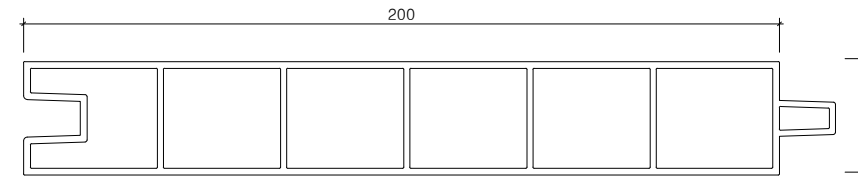

알루미늄 멀티엣지
(W30 x H600)

SCALE.

A1 : 1/6,3,1
A3 : 1/12,6,2

DATE.

도면NO.

S-30-011

NAME.

멀티엣지(W30) H600 평면도

SCALE : A1=1/6, A3=1/12

멀티엣지(W30) 알루미늄구조도(H200)

SCALE : A1=1/1, A3=1/2

보강철물(W30) 상세도

SCALE : NONE

멀티엣지(W30) H600 정면도

SCALE : A1=1/6, A3=1/12

멀티엣지(W30) H600 단면도

SCALE : A1=1/3, A3=1/6

직선(기본형)

직선(코너형)

곡선형

기동보강형

연결철물(W30) 상세도

SCALE : NONE

하부고정철물(W30) 상세도