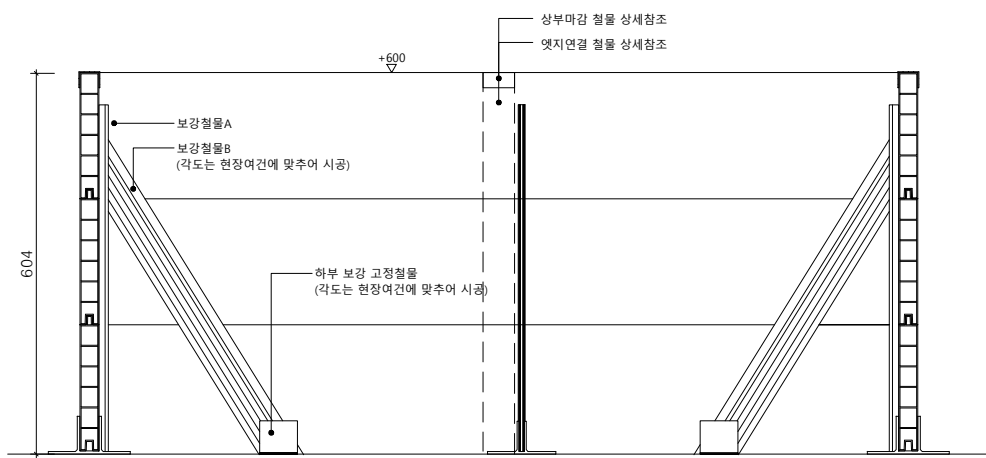

SCALE : A1=1/6, A3=1/12

멀티엣지(W30) 알루미늄구조도(H200)

SCALE : A1=1/1, A3=1/2

보강철물(W30) 상세도

SCALE : NONE

멀티엣지(W30) H600 정면도

SCALE : A1=1/6, A3=1/12

멀티엣지(W30) H600 단면도

SCALE : A1=1/3, A3=1/6

직선(기본형)

직선(코너형)

곡선형

기동보강형

연결철물(W30) 상세도

SCALE : NONE

하부고정철물(W30) 상세도