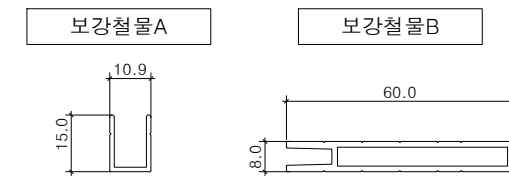

알루미늄 멀티엣지
(W30 x H600)

SCALE.

A1 : 1/6,3,1
A3 : 1/12,6,2

DATE.

도면NO.

S-30-011

NAME.

멀티엣지(W30) H600 평면도

SCALE : A1=1/6, A3=1/12

멀티엣지(W30) 알루미늄구조도(H200)

SCALE : A1=1/1, A3=1/2

보강철물(W30) 상세도

SCALE : NONE

멀티엣지(W30) H600 정면도

SCALE : A1=1/6, A3=1/12

멀티엣지(W30) H600 단면도