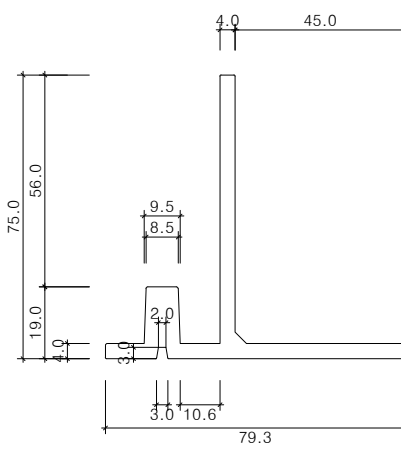

알루미늄 멀티엣지
(W30 x H600)

SCALE.

A1 : 1/6,3,1
A3 : 1/12,6,2

DATE.

도면NO.

S-30-011

NAME.

멀티엣지(W30) H600 평면도

SCALE : A1=1/6, A3=1/12

멀티엣지(W30) 알루미늄구조도(H200)

SCALE : A1=1/1, A3=1/2

보강철물(W30) 상세도

SCALE : NONE

멀티엣지(W30) H600 정면도

SCALE : A1=1/6, A3=1/12

멀티엣지(W30) H600 단면도

SCALE : A1=1/3, A3=1/6

직선(기본형)

직선(코너형)

곡선형

기동보강형

연결철물(W30) 상세도

SCALE : NONE

하부고정철물(W30) 상세도

SCALE : A1=1/1, A3=1/2